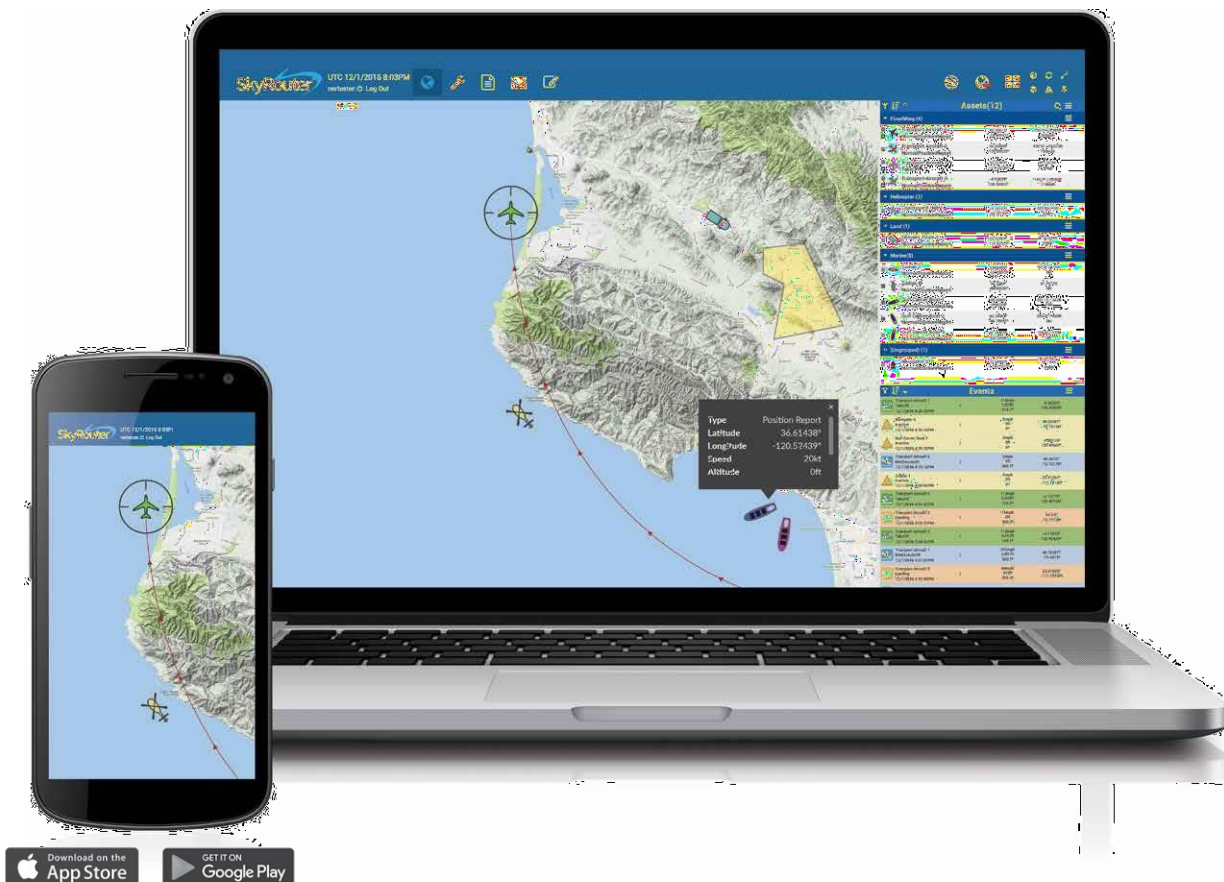

Pelaporan Posisi Cepat dan Akurat

Perangkat menawarkan komunikasi satelit bersamaan dengan 3 sistem satellite (GNSS), memberikan lebih cepat dan laporan posisi yang lebih akurat.

Tombol QPOS

Kirim laporan peringatan dan posisi dengan cepat ke personel/kontak resmi Anda melalui SkyRouter dengan sekali tekan Tombol Posisi Cepat.

Geofencing Tingkat Lanjut

Perangkat ini terhubung langsung dengan SkyRouter dan mendukung *geofencing advanced variable response* (AVR). Buat pagar radius atau poligonal dan memicu respons dan peringatan.

Just Grab and Go

Tidak ada antena eksternal atau catu daya yang diperlukan. Menghubungkan ke jaringan Iridium dan GNSS sesederhana menekan tombol daya.

Baterai Isi Ulang

Penggunaan daya yang dioptimalkan dengan baterai lithium ion internal 2200mAh, dapat diisi pada soket dinding apa pun dan mampu memberikan 500 laporan posisi dengan sekali pengisian daya.

Fitur Utama HawkEye 7200 + SkyRouter

Keamanan Yang Baik

Dihosting server yang sepenuhnya dikendalikan oleh gateway layanan aman (perangkat SSG).

Perangkat & Server Geofencing

Buat *geofence* perangkat dari jarak jauh melalui aplikasi SkyRouter.