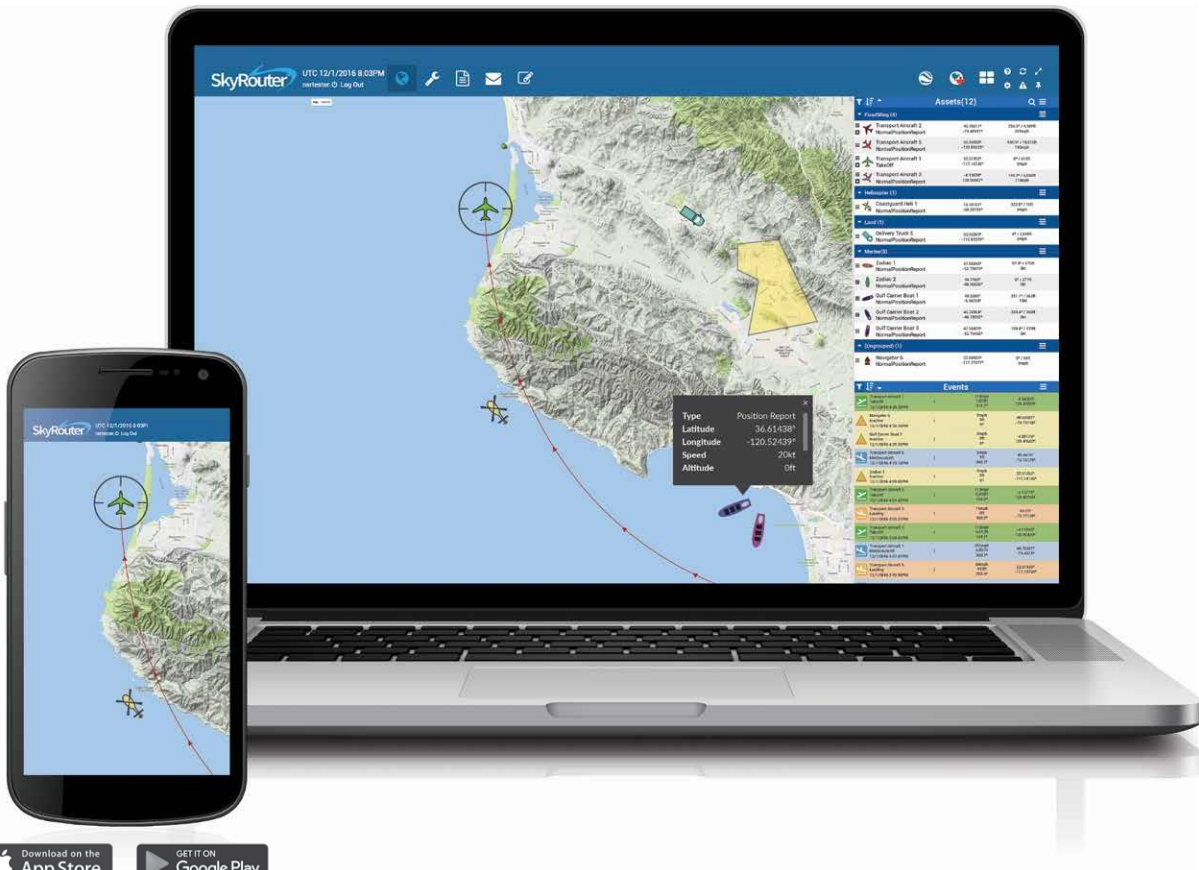

Fitur Utama HawkEye 7200 + SkyRouter

Keamanan Yang Baik

Dihosting server yang sepenuhnya dikendalikan oleh gateway layanan aman (perangkat SSG).

Perangkat & Server Geofencing

Buat *geofence* perangkat dari jarak jauh melalui aplikasi SkyRouter.

Manajemen Peta yang Disempurnakan

Hamparan peta yang komprehensif dan tampilan real-time, single- dan multi-layar.

Pelaporan Dinamis

Pemicu peristiwa otomatis, interval pelaporan yang dapat disesuaikan, penggunaan data, dan pelaporan *invoice*.

Komunikasi Tanpa Batas

Pesan dua arah, email, SMS, kode pendek, kemampuan peringatan darurat 4 dimensi.

Dapat diakses dari jarak jauh

SkyRouter ramah layar sentuh di perangkat Android atau iOS apa pun.

Certified homologation to operate in Brazil and Russia